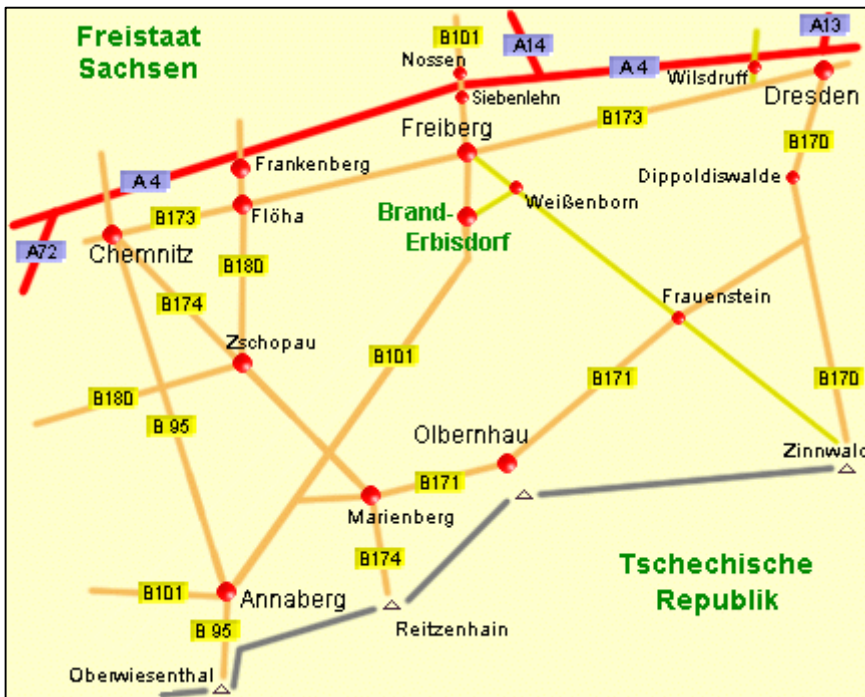

Anfahrt

Die Bergstadt Brand-Erbisdorf liegt am Nordrand des Erzgebirges an der "Silberstraße".

Ansicht Brand-Erbisdorf:

Brander Landtechnik Vertriebsgesellschaft mbH

An der Zugspitze 1-2
09618 Brand-Erbisdorf
Germany