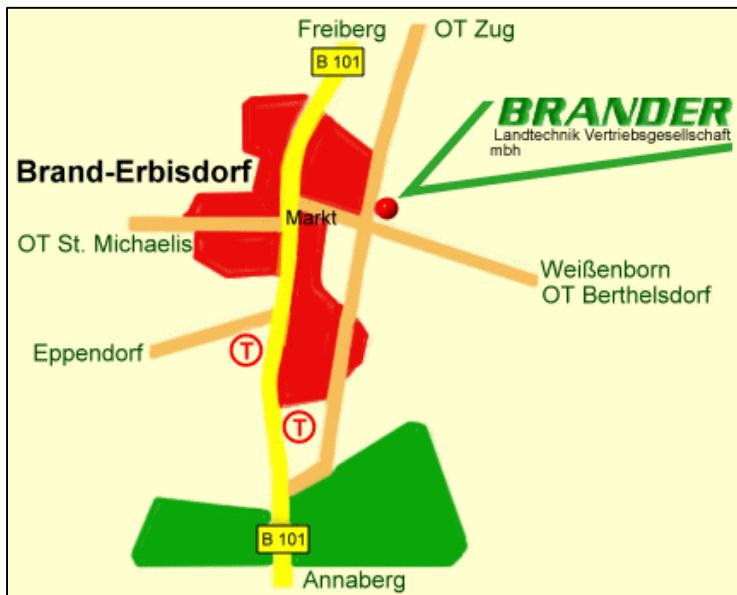

Anfahrt

Die Bergstadt Brand-Erbisdorf liegt am Nordrand des Erzgebirges an der "Silberstraße".

Ansicht Brand-Erbisdorf:

Brander Landtechnik Vertriebsgesellschaft mbH

An der Zugspitze 1-2
09618 Brand-Erbisdorf
Germany